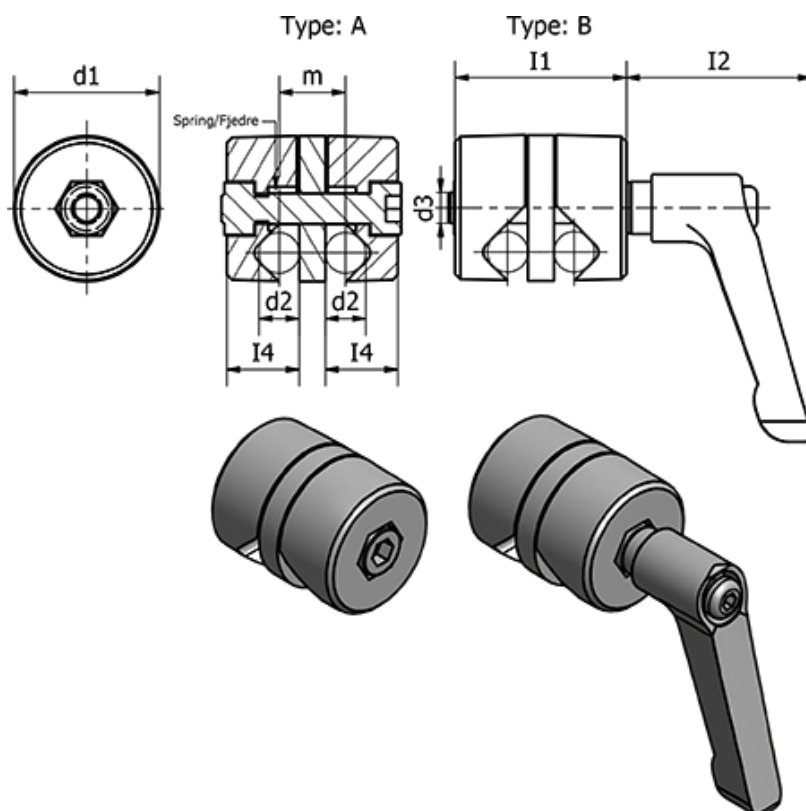

Varenummer: 204904616ASW

Beskrivelse: E+G Klemme beslag - GN 490-46-16-A-SW

## Mål

$d1 = 46$

$d2 = 16$

$d3 = M10$

$I1 = 57$

$I2 = -$

$I3 = -$

$I4 = 27$

$I5 = 6$

$m = 22$

Vægt (g) = 224